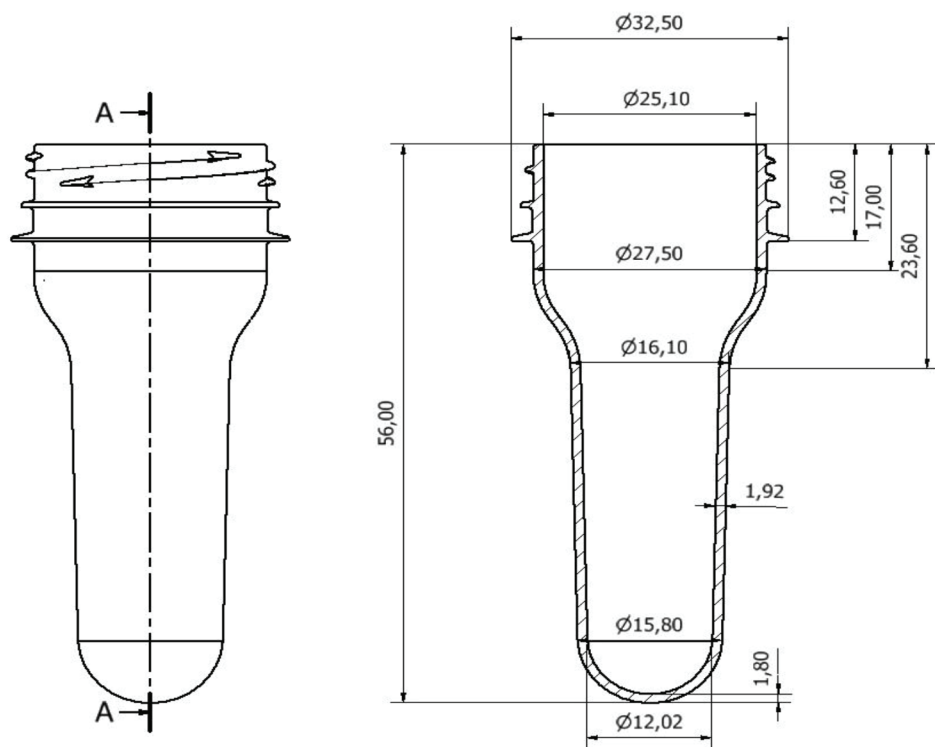

108957

29/25 - 7.5 gram; PET Preform, Clear
K.G. International - sales@kgint.com - +1 305 499-9816

SCALE 1/1(mm)
MATERIAL PET
WEIGHT 7,50 \pm 0,10gr
QUALITY ISO EN 9001